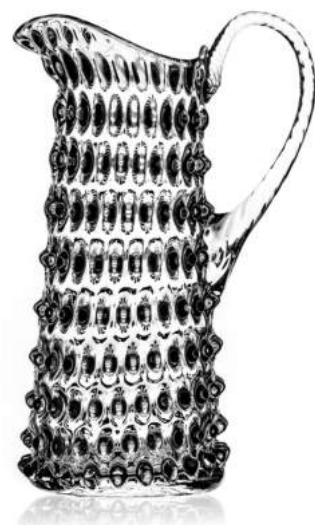

Džbány: typy a velikosti

Polka dot 1200 ml*
Ø 179 × V 285 mm